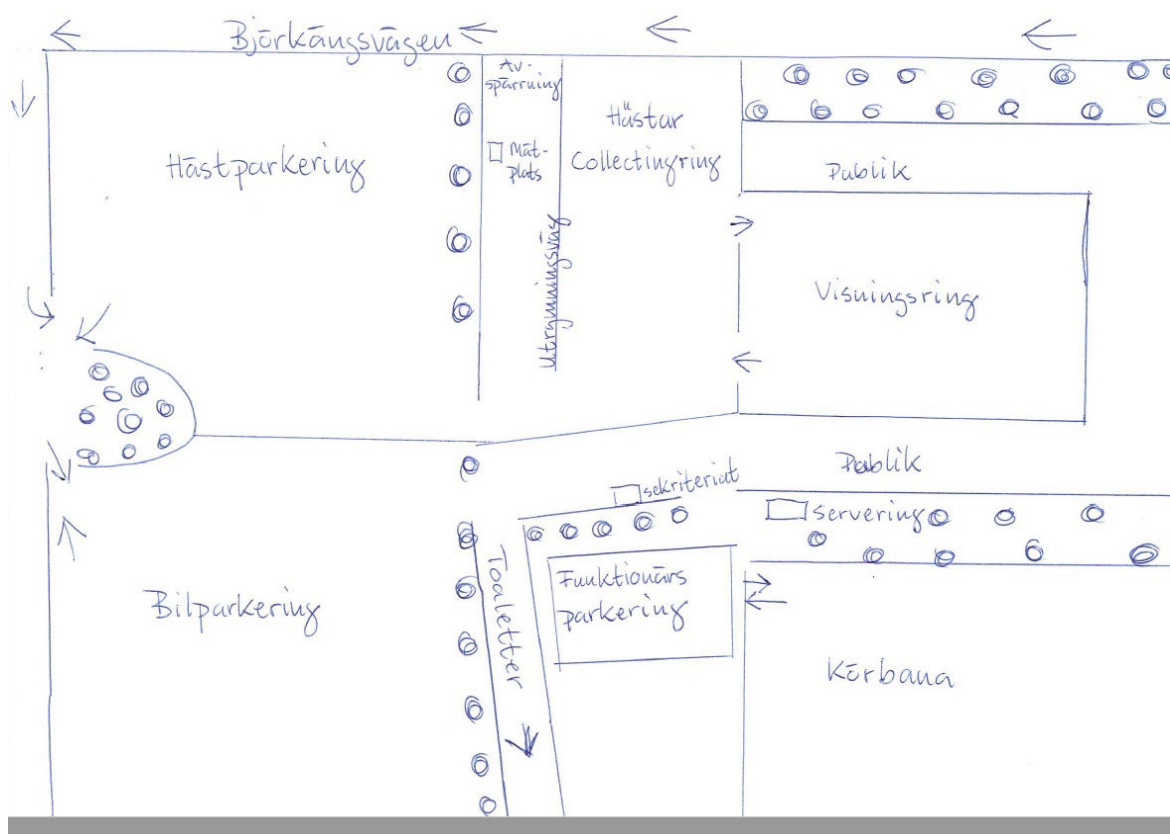

ANLÄGGNINGSSKISS

SVENLJUNGA 21 JULI

ADRESS OCH VÄGBESKRIVNING

Från Svenljunga Centrum väg 154 mot Borås ca 2 km. Sväng höger vid rödgul skylt, Ljungaskogs Ridcenter.

Från Borås mot Svenljunga förbi skylt med Veterinärstation ca 500 m innan ni kommer fram till Svenljunga Centrum. Sväng vänster vid rödgul skylt, Ljungaskogs Ridcenter.